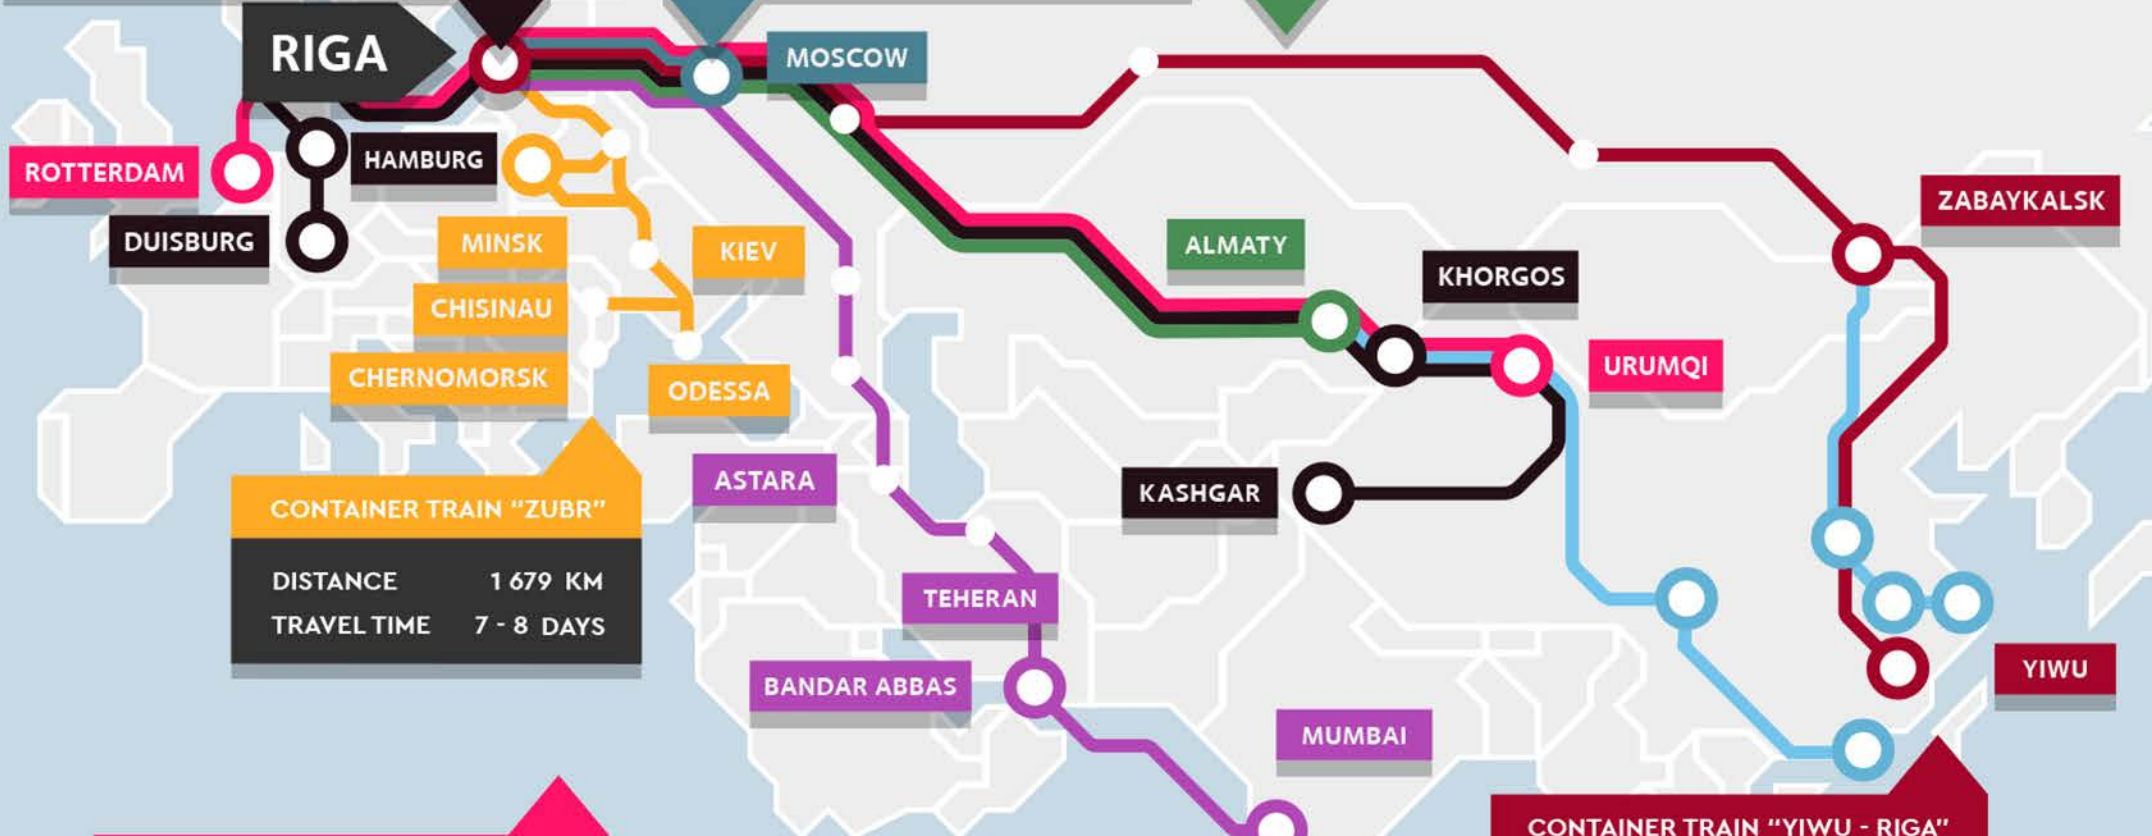

LONDON

ROTTERDAM

OSNABRÜCK

HAMBURG

BERLIN

POZNAN

WARSAW

ANTWERP

**HELSINKI**

**48H**

**NYNASHAMN**

**VENTSPILS**

**24H**

**RIGA**

**ARHUS**

**LIEPAJA**

**LONDON**

**ROSTOCK**

**GDANSK**

**HAMBURG**

**ROTTERDAM**

**DUISBURG**

DISTANCE 7 400 KM  
TRAVEL TIME 12 - 14 DAYS  
CONTAINER TRAIN "RIGA - KASHGAR"

DISTANCE 964 KM  
TRAVEL TIME 2 DAYS  
CONTAINER TRAIN "RIGA - MOSCOW"

DISTANCE 5 206 KM  
TRAVEL TIME 7 - 9 DAYS  
CONTAINER TRAIN "BALTIKA - TRANSIT"

CONTAINER TRAIN "ZUBR"  
DISTANCE 1 679 KM  
TRAVEL TIME 7 - 8 DAYS

CONTAINER TRAIN "URUMQI - RIGA"  
DISTANCE 6 000 KM  
TRAVEL TIME 11 DAYS